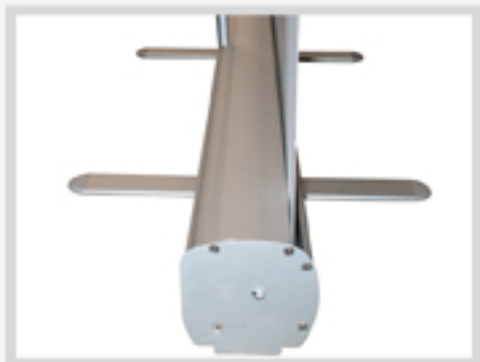

SYSTÉMY ROLLUP

JEDNOSTRANNÝ STABILNÍ

Klasický rollup se stabilizující nožkou.

Váha variant systému: 85x200 – 4,4 kg, 100x200 – 5,2 kg

TRANSPORTNÍ TORBA v ceně

Detail transportní torby

EKONOMICKÝ JEDNOSTRANNÝ

Lehčí verze klasického rollupu.

Váha: 85x200 - 3 kg, 100x200 – 3,5 kg

Detail podstavce

SYSTÉMY ROLLUP

OBOUSTRANNÝ STABILNÍ

Klasický rollup v oboustranné verzi.

Váha: 85x200 – 6,5 kg, 100x200 – 7,5 kg

Detail podstavce

ROLLUP PREMIUM

Exkluzivní verze rollupu, teleskopická tyč s možností regulace výšky použité grafiky, základná lišta místo lepicí pásky umožňuje rychlou mnohonásobnou výměnu grafiky.

Váha: 7,5 kg

Detail podstavce

SYSTÉMY ROLLUP

ROLLUP LUX

Exkluzivní verze rollupu, elegantní plochá kazeta bez stabilizující nožky.

Váha: 85x200 – 4,5 kg, 100x200 – 5,1 kg

Detail podstavce

e-mail: info@reklamni-stanky.cz
tel./fax. +420 222 94 66 06
mobil: +420 725 619 916