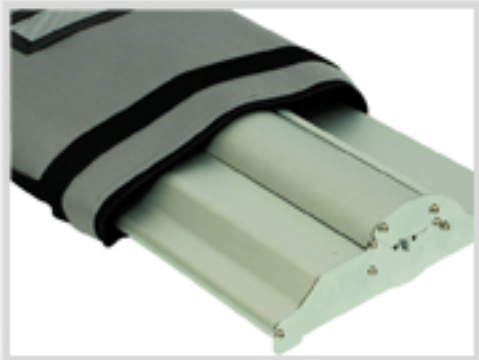

SYSTÉMY ROLLUP

JEDNOSTRANNÝ STABILNÍ

Klasický rollup se stabilizující nožkou.

Váha variant systému: 85x200 – 4,4 kg, 100x200 – 5,2 kg

TRANSPORTNÍ TORBA v ceně

Detail transportní torby

EKONOMICKÝ JEDNOSTRANNÝ

Lehčí verze klasického rollupu.

Váha: 85x200 - 3 kg, 100x200 – 3,5 kg

Detail podstavce

SYSTÉMY ROLLUP

OBOUSTRANNÝ STABILNÍ

Klasický rollup v oboustranné verzi.

Váha: 85x200 – 6,5 kg, 100x200 – 7,5 kg

Detail podstavce

ROLLUP PREMIUM

Exkluzivní verze rollupu, teleskopická tyč s možností regulace výšky použité grafiky, základná lišta místo lepicí pásky umožňuje rychlou mnohonásobnou výměnu grafiky.

Váha: 7,5 kg

Detail podstavce

SYSTÉMY ROLLUP

ROLLUP LUX

Exkluzivní verze rollupu, elegantní plochá kazeta bez stabilizující nožky.

Váha: 85x200 – 4,5 kg, 100x200 – 5,1 kg

Detail podstavce

e-mail: info@reklamni-stanky.cz
tel./fax. +420 222 94 66 06
mobil: +420 725 619 916