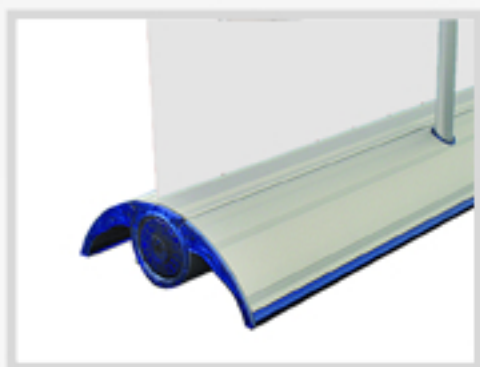

SYSTÉMY ROLLUP

JEDNOSTRANNÝ STABILNÍ

Klasický rollup se stabilizující nožkou.

Váha variant systému: 85x200 – 4,4 kg, 100x200 – 5,2 kg

TRANSPORTNÍ TORBA v ceně

Detail transportní torby

EKONOMICKÝ JEDNOSTRANNÝ

Lehčí verze klasického rollupu.

Váha: 85x200 - 3 kg, 100x200 – 3,5 kg

Detail podstavce

SYSTÉMY ROLLUP

OBOUSTRANNÝ STABILNÍ

Klasický rollup v oboustranné verzi.

Váha: 85x200 – 6,5 kg, 100x200 – 7,5 kg

Detail podstavce

ROLLUP PREMIUM

Exkluzivní verze rollupu, teleskopická tyč s možností regulace výšky použité grafiky, základná lišta místo lepicí pásky umožňuje rychlou mnohonásobnou výměnu grafiky.

Váha: 7,5 kg

Detail podstavce

SYSTÉMY ROLLUP

ROLLUP LUX

Exkluzivní verze rollupu, elegantní plochá kazeta bez stabilizující nožky.

Váha: 85x200 – 4,5 kg, 100x200 – 5,1 kg

Detail podstavce

e-mail: info@reklamni-stanky.cz
tel./fax. +420 222 94 66 06
mobil: +420 725 619 916