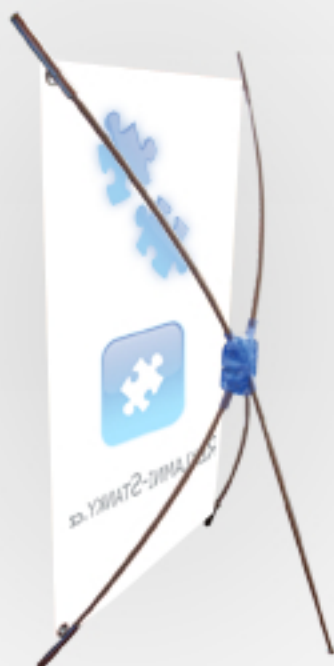

BANEROVÉ SYSTÉMY

X-BANER

Klasický napínaný banerový systém, stabilní a pečlivě zhotovený.

Rychlá výměna grafiky.

Váha: 60x160 - 1,5 kg, 120x200 – 2,7 kg

Detail konstrukce

MINI X-BANER

X-baner v mini verzi. Velikost: formát A3

L-BANER

Lehký a jednoduchý banerový systém, rychlá výměna grafiky.

Formát 80x200

BANEROVÉ SYSTÉMY

VELKOFORMÁTOVÝ STOJAN

Největší na trhu dostupný system banerové prezentace, expozice jedno i oboustranná. Plná regulace ramen stojanu vertikálně i horizontálně - rozměr tisku od 110x110 cm do 234x234 cm. Konstrukce – aluminium hluboko anodované. Váha: 7 kg.