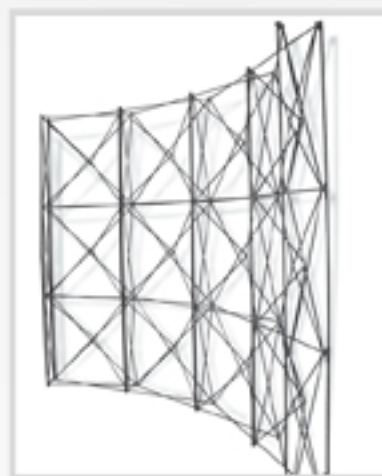

SAMOBLOKUJÍCÍ STĚNA EXCLUSIVE

VÝSTAVNÍ STĚNY

KONSTRUKCE

EXKLUZIVNÍ PRODUKT MEZI REKLAMNÍMI A VÝSTAVNÍMI STĚNAMI.

Vysoce kvalitní výstavní stěna skonstruovaná na základě aluminiového skeletu, posíleného dodatečnými diagonálními rameny. Rozkládá se jedním pohybem a má praktický samoblokuující mechanismus.

ROZMĚRY

Technické údaje, stěna 4x3 pole: rozměr grafiky – 381,4x237,5 cm / konstrukce 300x237,5 cm

Kufr-promo stolek

Detail konstrukce výstavní stěny

MOŽNOSTI KONSTRUKCE A POTISKU

- Konstrukce v transportním kufru
- Konstrukce v pevném kufru-promo stolku
- Konstrukce v měkkém transportním kufru
- Exkluzivní potisk na pos-pro, pigment, laminát
- Potisk na lightblocku, solvent, laminát
- MOŽNOST – tisk na kufrupromo stolku pos-pro
- MOŽNOST - tisk na kufru- promo stolku Polypropylen